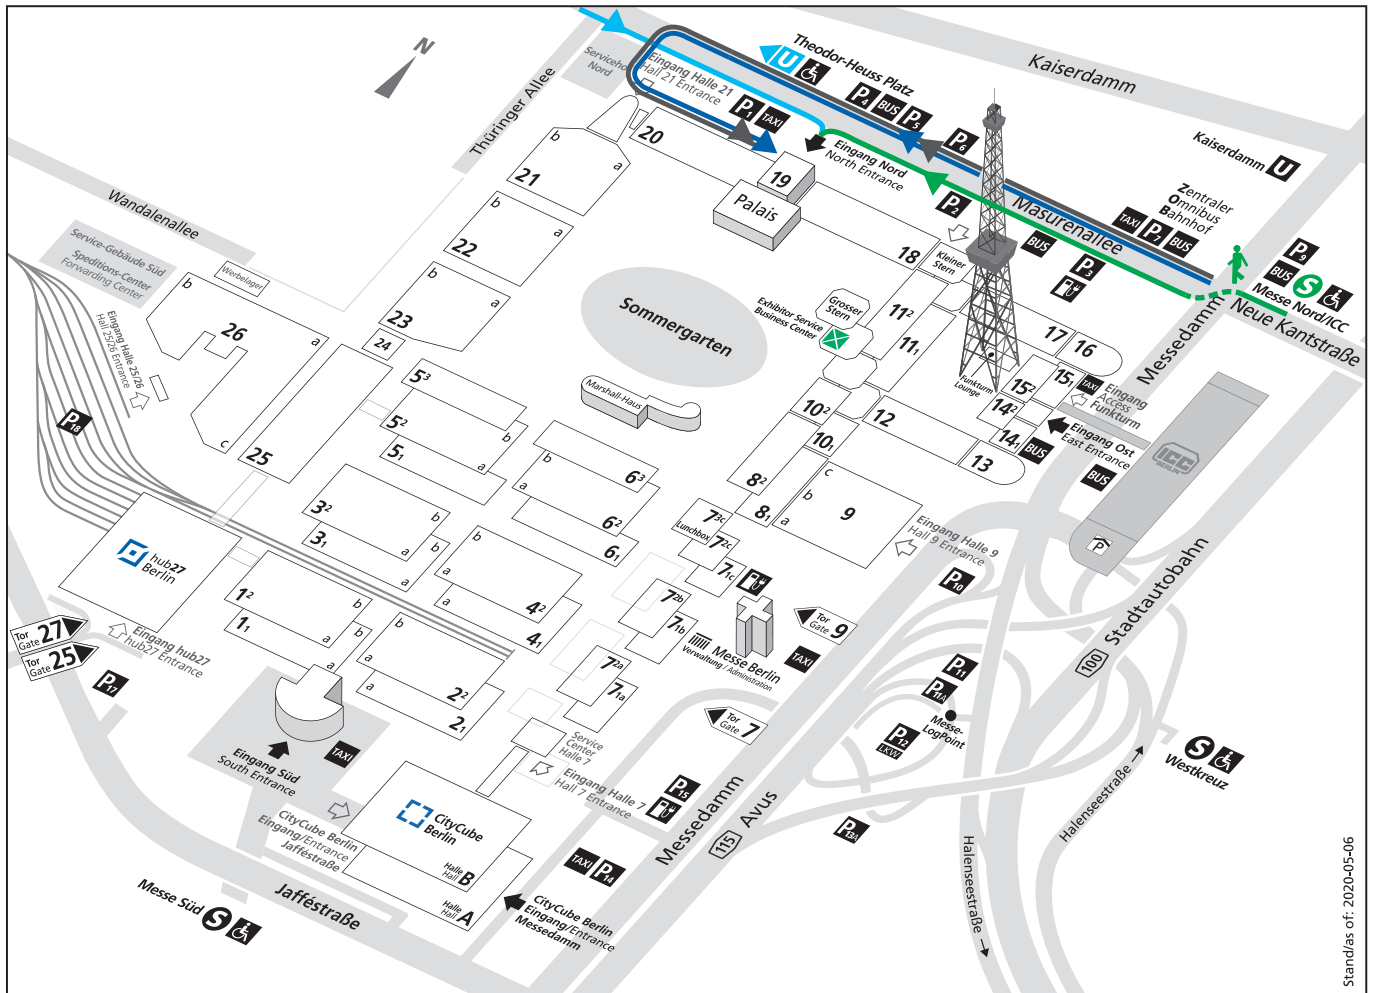

**Messegelände**  
Exhibition Grounds

**Zufahrt / Zugang zum Eingang Nord / Palais**  
Access to North Entrance / Palais

Stand/as of: 2020-05-06

-  **Zufahrt zum Eingang Nord / Palais (Parkplatz P1)**  
Access to North Entrance / Palais (parking space P1)
-  **Vorfahrt Taxi**  
Access Taxi
-  **Zugang von der S-Bahn Station Messe Nord**  
Access from S-Bahn Station Messe Nord
-  **Zugang von der U-Bahn Station Theodor-Heuss-Platz**  
Access from U-Bahn Station Theodor-Heuss-Platz