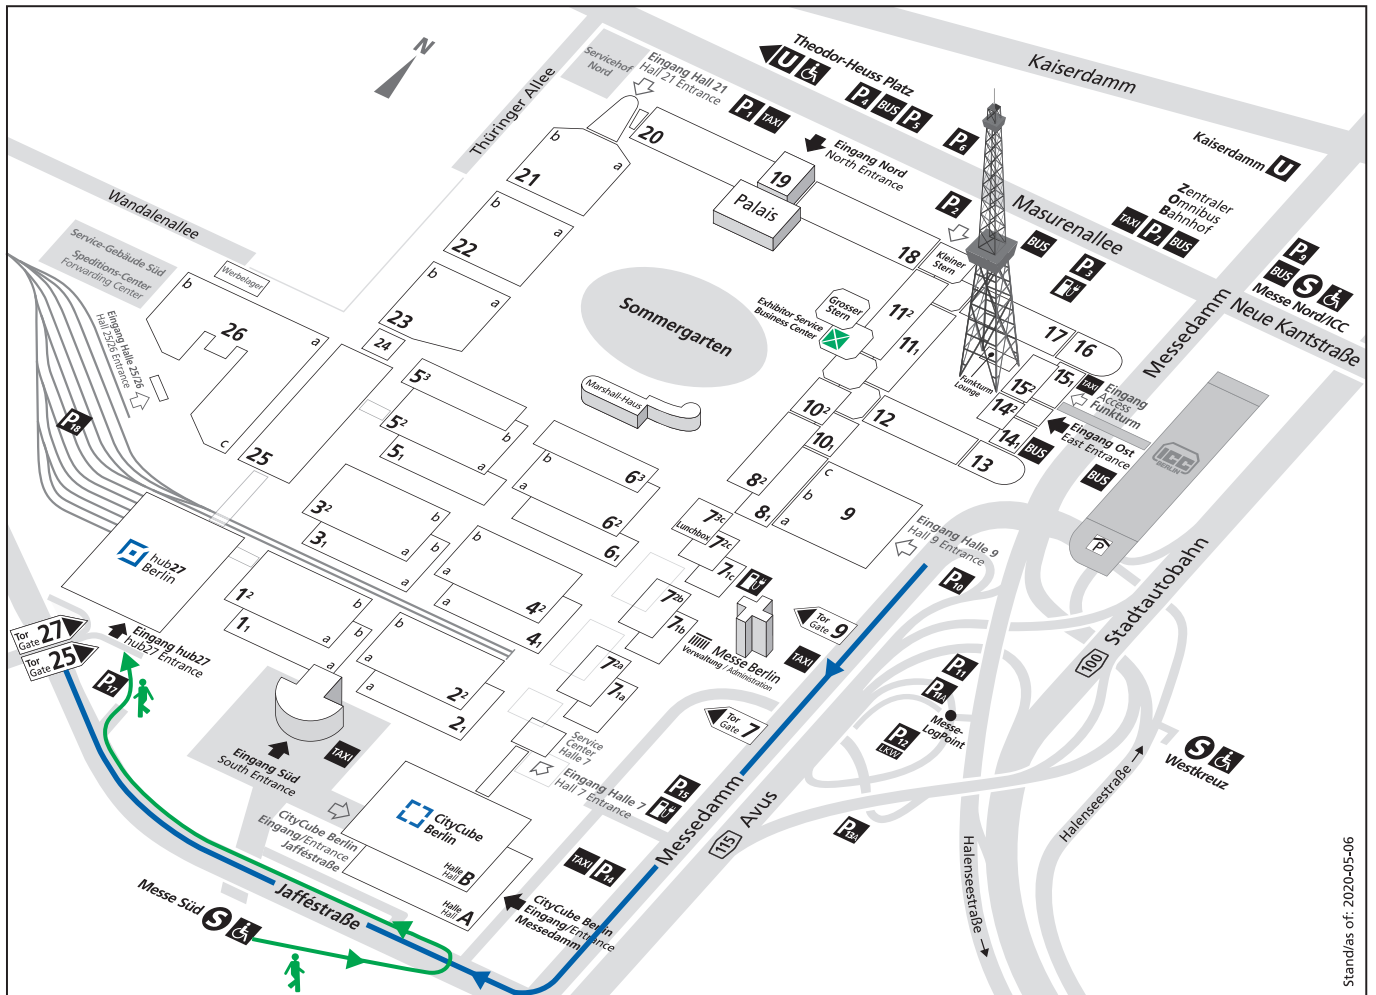

Messegelände
Exhibition Grounds

Zufahrt / Zugang zum hub27 Berlin
Access to hub27 Berlin

Stand/as of: 2020-05-06

 Zufahrt über Jaffestraße Tor 25/27
Access via Jaffestraße Gate 25/27

 Zugang von der S-Bahn Station Messe Süd
Access from S-Bahn Station Messe Süd