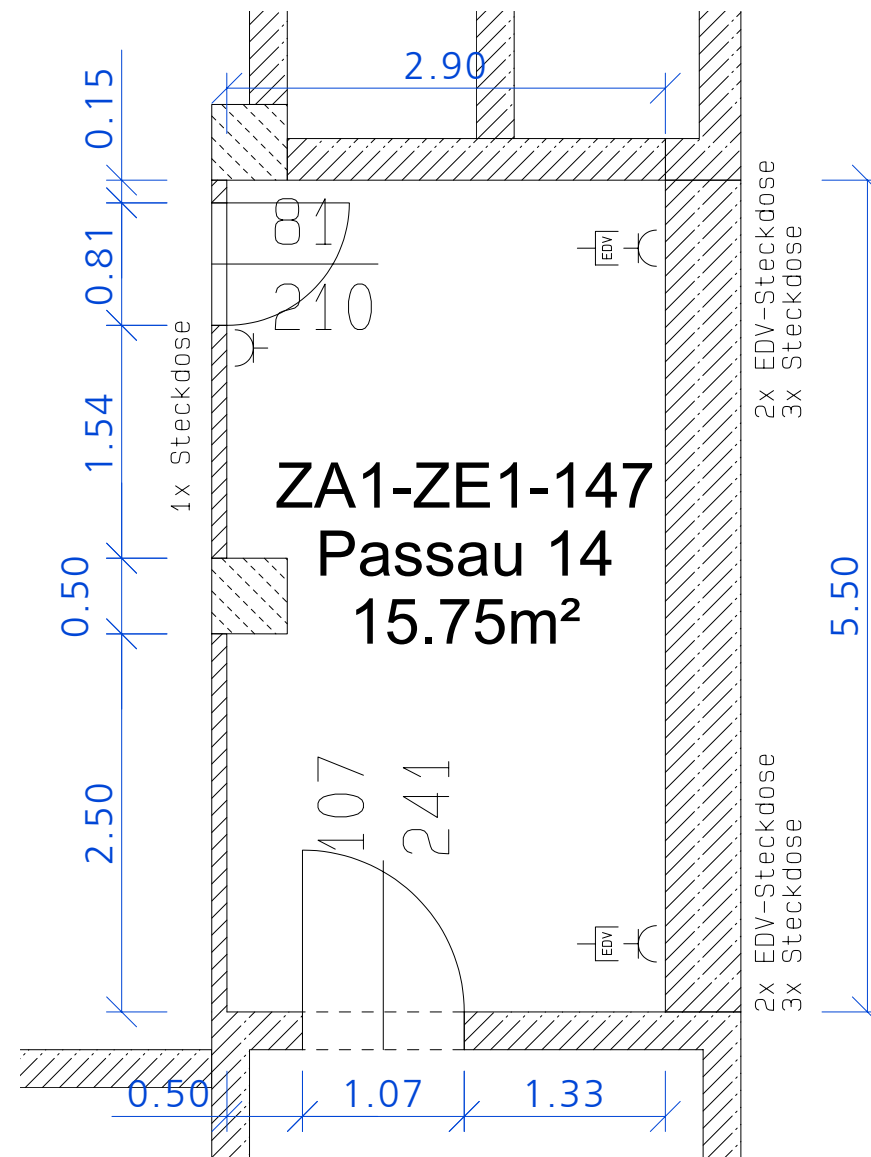

Mietraum 01.Z1 147 - Passau 14

Standort	Zentralachse 1-2
Abmaße	5.50m x 2.90m
Fläche	15.75 m ²
Raumhöhe	UK Decke 3.00m
	UK Lampen 2.90m
Wände	gestrichene Betonwände
Decke	abgehangene Rigipsdecke
Boden	Fliesen
Tageslicht	nein

Nebenträume / Side rooms