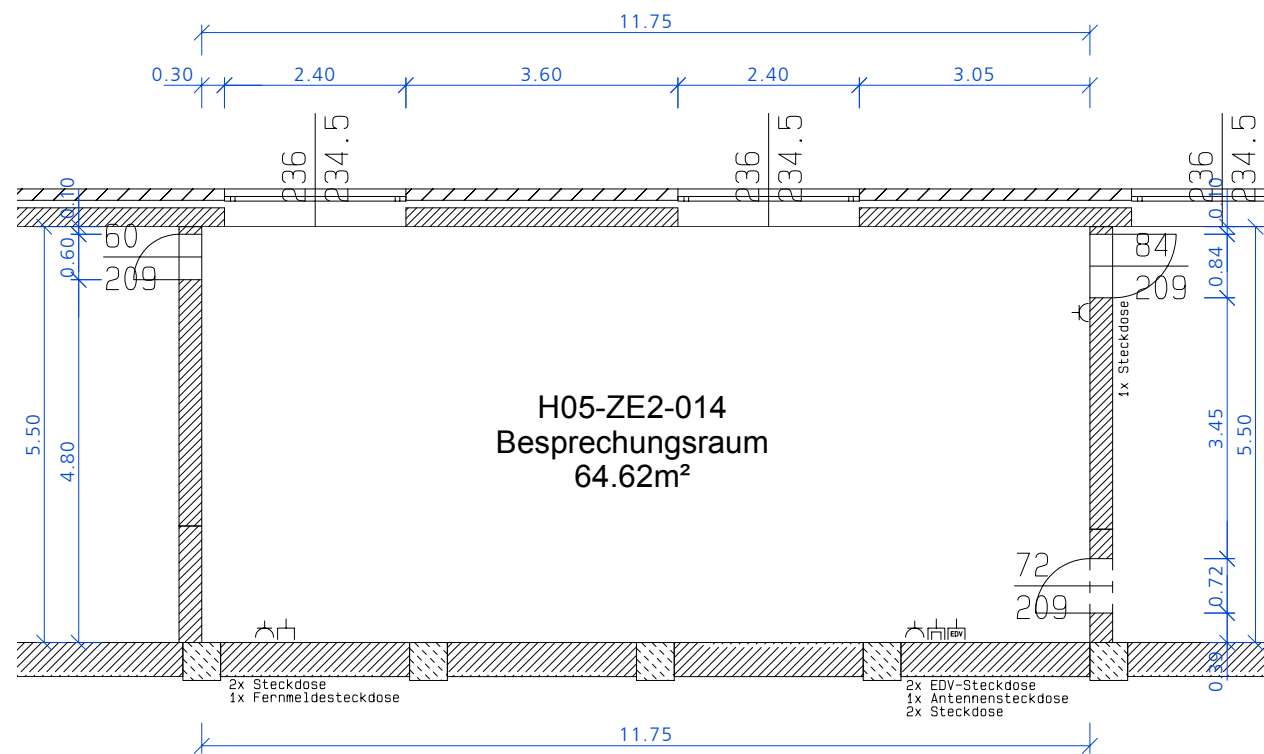

Mietraum 05.Z2 014 - Kassel 2

Standort	Foyer Halle 5
Abmaße	11.75m x 5.50m
Fläche	64.62 m ²
Raumhöhe	UK Decke 3.00m
	UK Sprinkler 2.95m
Wände	gestrichene Betonwände
Decke	abgehangene Rigipsdecke
Boden	Teppich anthrazit
Tageslicht	ja

Nebenzimmer / Side rooms