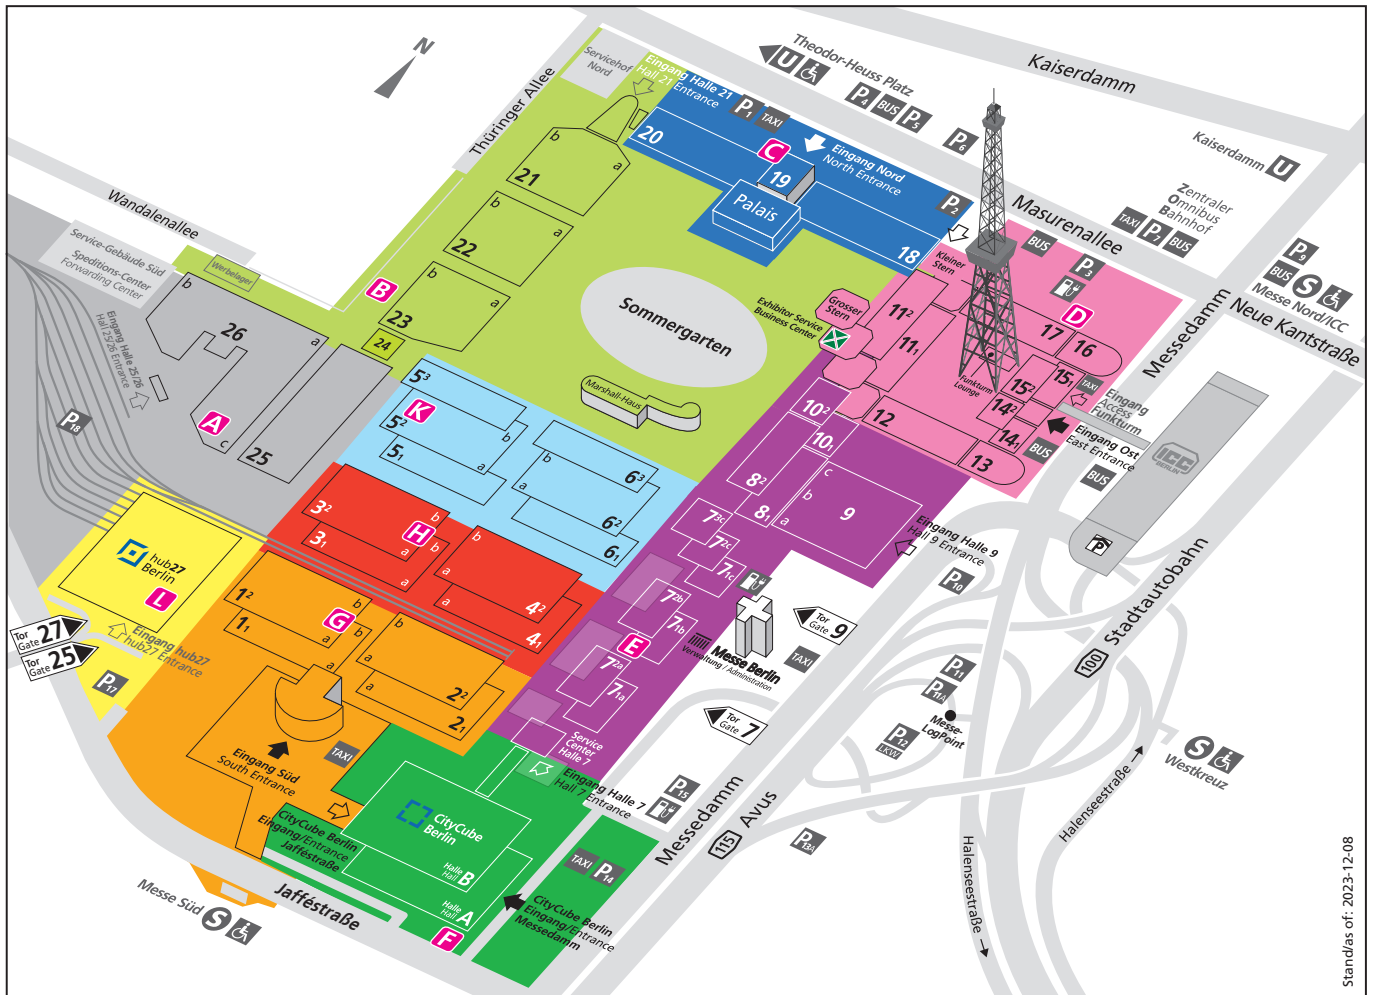

Messegelände
Exhibition Grounds

Standas of: 2023-12-08

Halleninspektoren
Hall Inspectors

Telefon Telephone	Bereich Area	Telefon Telephone	Bereich Area
A +49 30 3038 4149	25, 26, Freigelände/Outdoor Display	F +49 30 3038 4037	City Cube Berlin
B +49 30 3038 4148	21, 22, 23, 24, Sommergarten, Marshall-Haus	G +49 30 3038 4142	1.1, 1.2, 2.1, 2.2, Eingang Süd/South Entrance
C +49 30 3038 4147	18, 19, 20, Palais,	H +49 30 3038 4141	3.1, 3.2, 4.1, 4.2
D +49 30 3038 4146	11-17, GST, KST	K +49 30 3038 4140	5.1, 5.2, 5.3, 6.1, 6.2, 6.3
E +49 30 3038 4144	7, 8, 9, 10, Japanischer Garten	L +49 30 3038 4143	hub27 Berlin